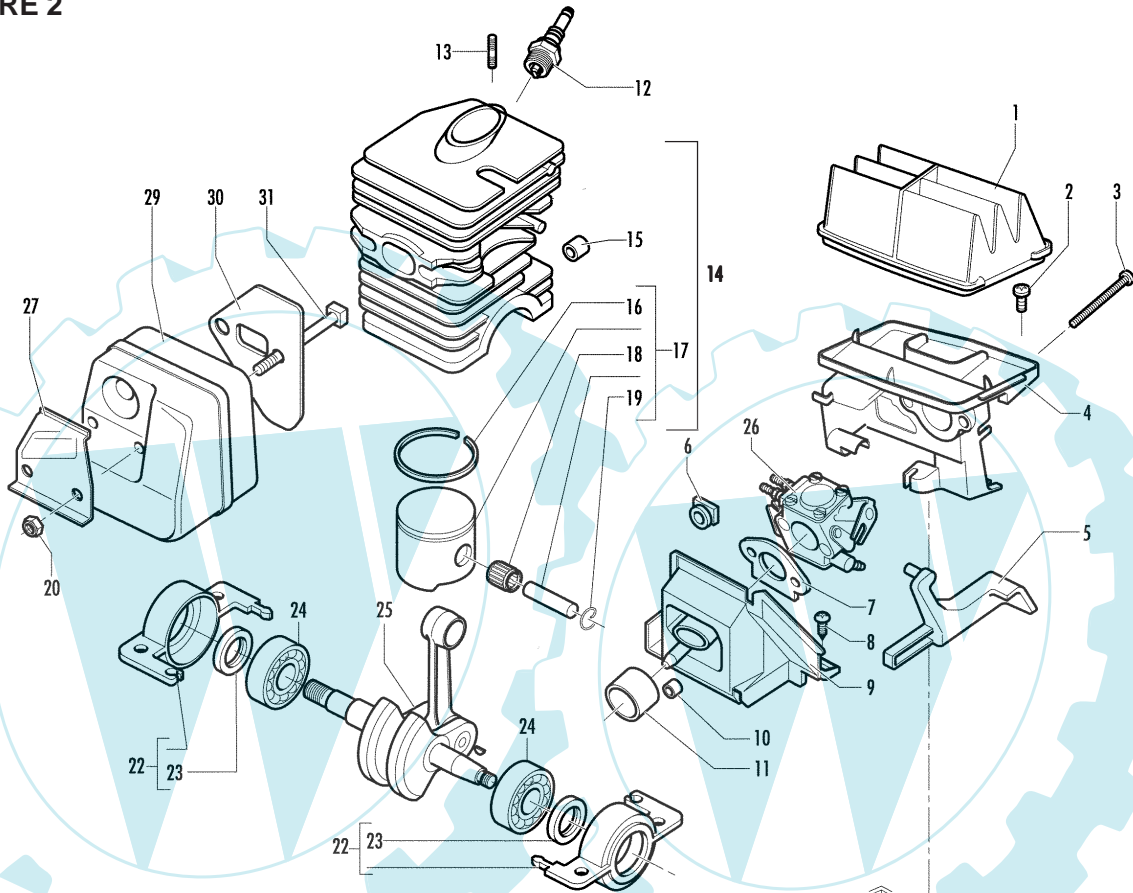

brand	PARTNER

date	MAY/03	SHEET 3/4

Model	Prefix
P 462 13".325	01

Product number
953900428

FIGURE 2