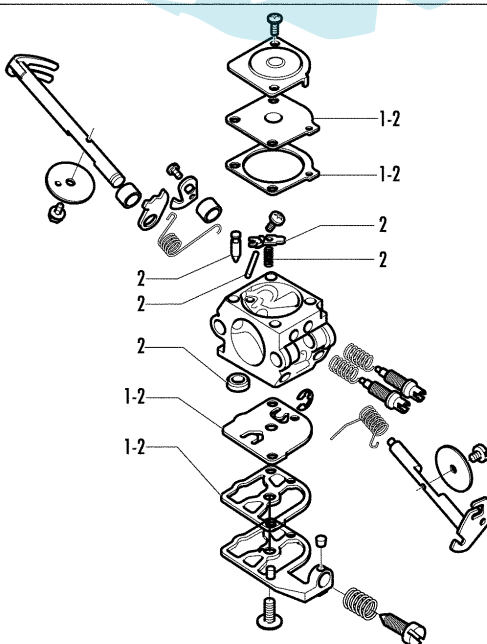

FIGURE 3 - CARB. ZAMA C1Q-EL1